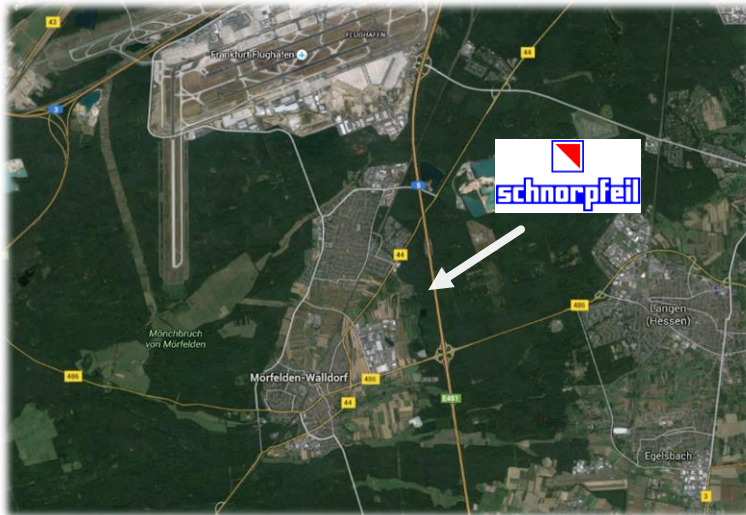

Standort:

Schnorpfeil Rhein-Main GmbH & Co. KG

Schnorpfeil Rhein-Main
GmbH & Co. KG

Waldecker Straße 11
64546 Mörfelden-Walldorf

Fon: +49(0)6105/2766-0
Fax: +49(0)6105/2766-200

rhein-main@schnorpfeil.com
www.schnorpfeil.com

Von der A5 kommen, Ausfahrt 24-Langen/Mörfelden auf die B486 Richtung Mörfelden einfädeln, der B486 Richtung Mörfelden folgen, nach 1,2 km rechts auf die Industriestraße abbiegen, nach 800m rechts abbiegen auf die Kurhessenstraße und dann gleich wieder links abbiegen in die Waldecker Straße.